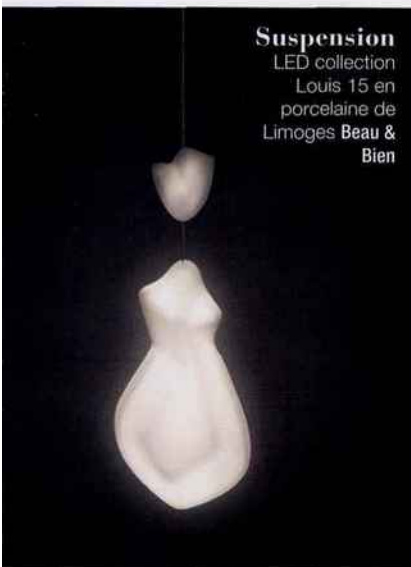

Applique Cornette en porcelaine, 18x15, 5 cm, 165 € Tsé-Tsé

Suspension
LED collection Louis 15 en porcelaine de Limoges Beau & Bien